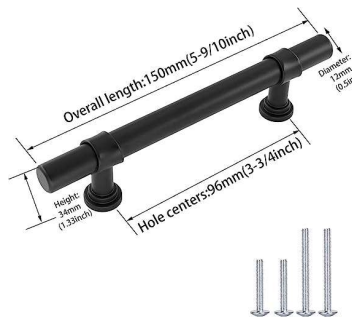

-la niche en bas de placard sera de même finition que le placard.

-Dimensions placard 80Cm/H100Cm, la porte sera composée de 2 portes en tablette chêne pleine 160Cm/80Cm, Ep 18mm.

Le fournisseur est **Leroy merlin**, voici sa fiche produit :

<https://www.leroymerlin.fr/produits/meuble/meuble-de-bureau/bureau/plateau-de-table/plateau-de-table-bois-massif/plateau-de-table-chene-lamelle-colle-l-160-x-l-80-cm-x-ep-22-mm-70673904.html?src=clk>

-Les poignées du placard seront de couleur noire.

Besoin de 2 poignées.

Le fournisseur est **Amazon**, voici sa fiche produit :

<https://www.amazon.fr/Lot-poign%C3%A9es-meuble-acier-inoxydable/dp/B086L1NH1Y/ref=sxin_17_pa_sp_search_thematic_sspa?content-id=amzn1.sym.f7af876a-a8f3-497f-be32-759d9bc45d90%3Aamzn1.sym.f7af876a-a8f3-497f-be32-759d9bc45d90&cv_ct_cx=poign%C3%A9e%2Bcuisine%2Bnoir&keywords=poign%C3%A9e%2Bcuisine%2Bnoir&pd_rd_i=B0858Y2WFC&pd_rd_r=bbc33821-cbd6-43b4-9a34-fd93f07a0f0c&pd_rd_w=ReU9t&pd_rd_wg=OMcsO&pf_rd_p=f7af876a-a8f3-497f-be32-759d9bc45d90&pf_rd_r=MFFD1K9ERMPD0KW1BSW7&qid=1689861390&sbo=RZvfV%2F%2FHxDf%2BO5021p-AnSA%3D%3D&sr=1-3-1c0bc4f8-9a4b-47e4-b117-3d30b74c13f1-spons&sp_csd=d2lkZ2V0TmFtZT1zcF9zZWYy2hfdGhIbWF0aWM&th=1>

ECLAIRAGE

RUBAN LED

L'éclairage de la niche en ruban LED.

Le fournisseur est **Leroy merlin**, voici sa fiche produit :

<https://www.leroymerlin.fr/produits/decoration-eclairage/eclairage-exterieur/eclairage-terrasse-et-allees/ruban-led-exterieur/ruban-led-l-5-m-changement-de-blanc-chaud-a-froid-400-lumen-outflexi-inspire-83705143.html?src=clk>