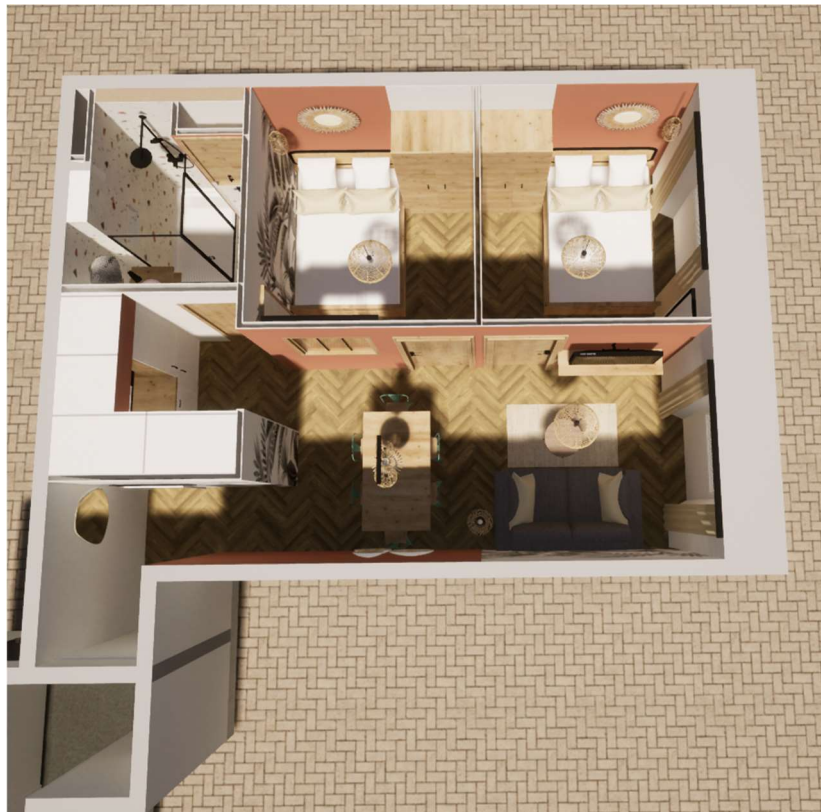

Hoche.28

Rénovation Appartement Situé au
28 rue hoche, étage4, 06150
Cannes

Notice Descriptive

Rédigé par : Trappler Basma

Le 26/10/2023

TABLE DES MATIERES

Caractéristiques du projet.....	5
Description	5
Surface	5
Typologie de décoration	5
Destination du projet	5
Revêtement Sol	6
joint	6
Plinthes.....	6
Appareillage électrique	6
Interrupteurs et prises.....	6
Spot.....	7
Entrée.....	8
Porte d'entrée	8
Peinture.....	8
Mur.....	8
Plafond.....	9
placard d'entrée.....	9
Cuisine.....	11
Modele	11
credence.....	11
joint	12
plan de travail.....	12
evier	12
mitigeur evier	12
poignées	13
chassis fixe.....	Erreur ! Signet non défini.
meuble Four	13
meuble haut sur hotte	14
hotte encastrable	14
porte Lave-vaisselle encastrable	14
meuble haut sur LV	15
porte Lave linge encastrable	15
meuble haut au dessus du micro-onde.....	15