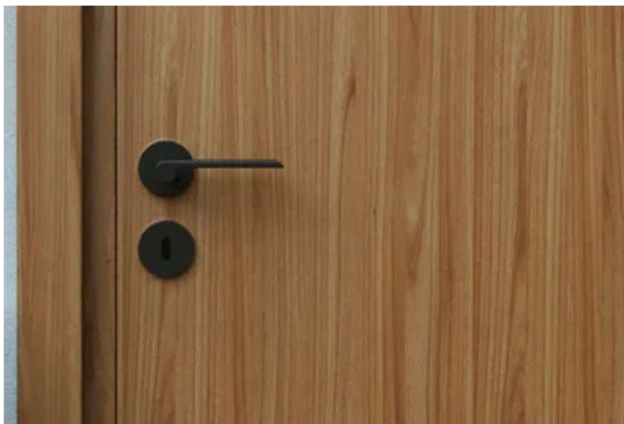

REVETEMENT MUR DERRIERE LE LIT

Le mur derrière le lit sur une largeur de 140Cm Sera en peinture :

- De couleur terracotta.
- Finition : Mat.