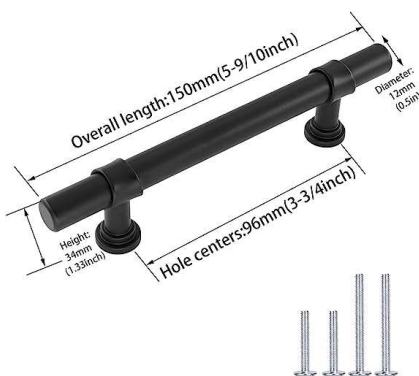

MEUBLE FOUR

Le meuble se compose de meuble pour encasturer le four et un tiroir, finition blanc mat.

Dimensions L.60Cm/H.72/P.57

Le fournisseur est **Brico dépôt**, voici sa fiche produit :

https://www.bricodepot.fr/nice-lingostiere/meuble-four-artemisia-blanc-mat-l60-x-h72-x-p57-cm-tiroir-bas/prod80042/?tool=recherche_sensefuel